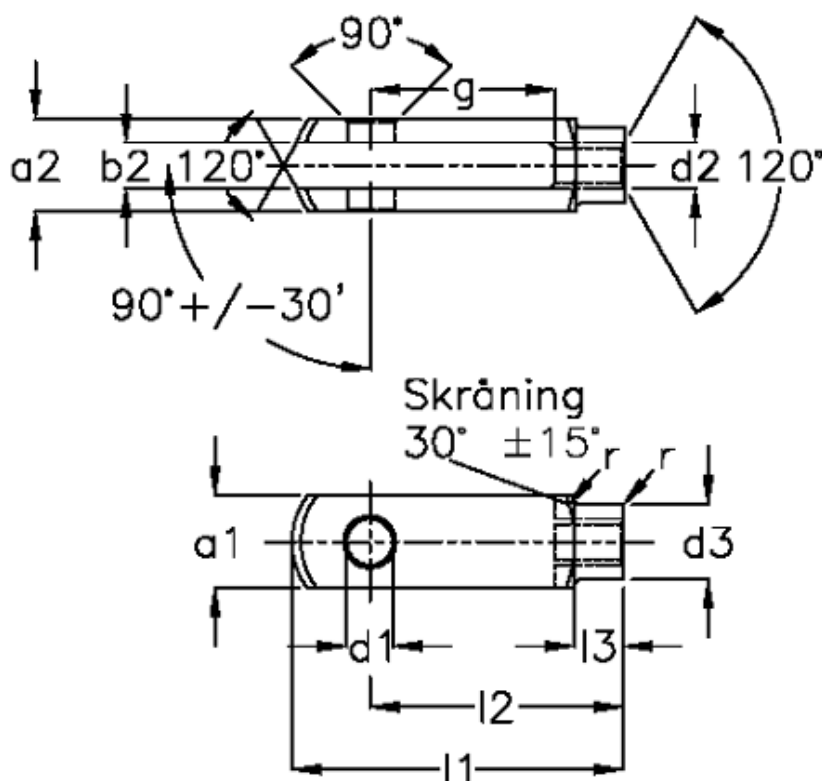

Varenummer: 2014165061

Beskrivelse: E+G Rustfast Gaffelstykke GN751-12-48-M12-A-NI
M12x1,75, højre

Mål

a1 (h11)	= 24	g (+/-0,5)	= 48
a2	= 24 (+0,3 -0,16)	l1 (+/-0,5)	= 86
b1 (B13)	= 12	l2	= 72 (-0,4)
b2	= 12 (+0,7 +0,15)	l3	= 18 (+/-0,2)
d1 H9	= 12	r	= 0.5
d2	= M 12 x 1,75	Størrelse	= G 12 x 48
d3 (+/-0,3)	= 20	Vægt	= 0.175
f (+/-0,2)	= 0.5		